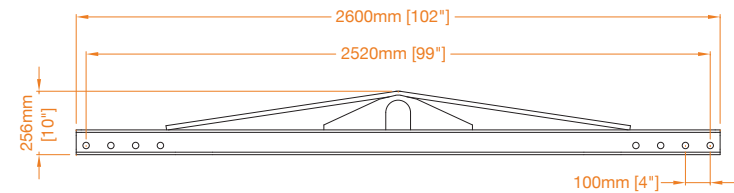

DISTRIBUTION G-21