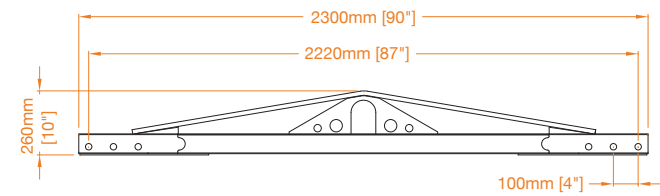

DISTRIBUTION G-20